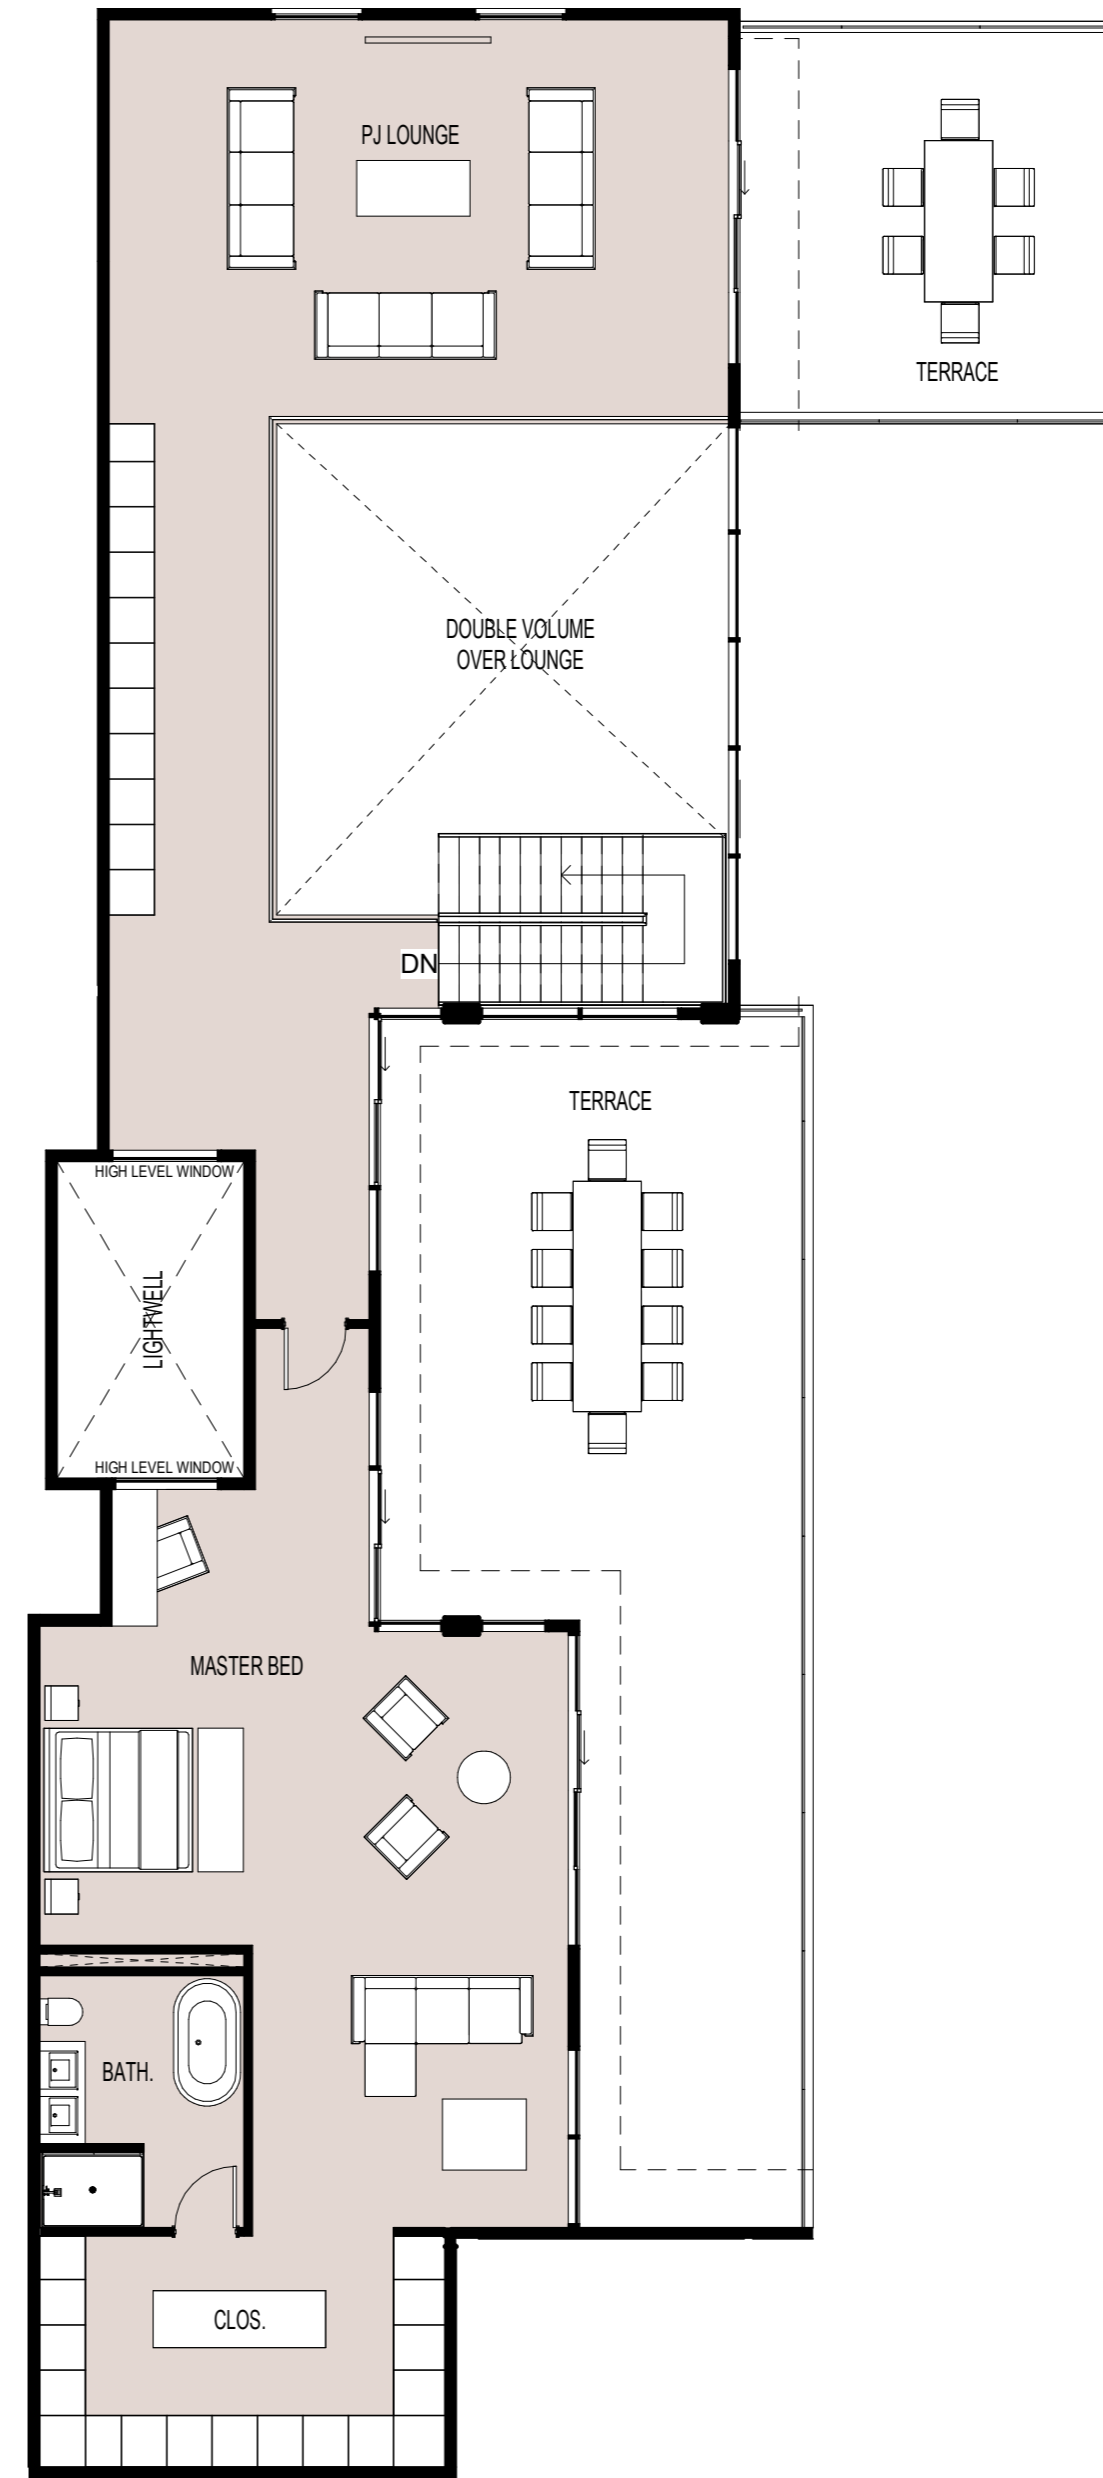

PENTHOUSE 1 LOWER
 SCALE: 1 : 100
 LOWER LEVEL

PENTHOUSE 1 UPPER
 SCALE: 1 : 100
 UPPER LEVEL

PENTHOUSE 1
 UNIT: 4 BEDROOM, 4.5 BATH
 AREA (D): 420m²
 AREA (U): 258m²
 AREA Tot.: 678m²
 PATIO: 245m²
 PARKING: 4 BAYS